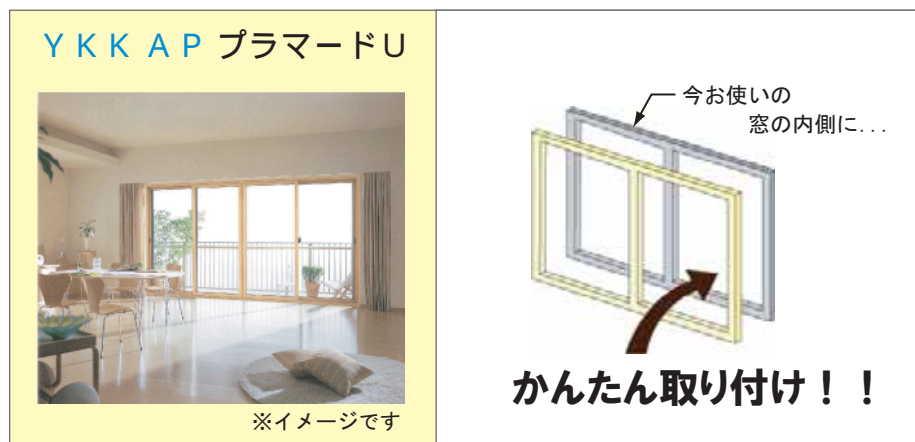

# 2011年『新春』フクリフォーム

先着20名様限定 平成23年2月10日(木)まで特別価格で提供

現在お使いの窓の内側に  
エコ内窓「プラマードU」を設置するだけ！

寒い冬は、暖房をつけてもなかなかお部屋が暖まりません。

この商品を使えば暖熱効果が高く、室内の暖房熱を逃げにくくします。光熱費を抑えて心地よい空間にするなら今がチャンス！！

価値ある商品を試してみてください。

- 特徴1 断熱効果で冷暖房費を節約できます。
- 特徴2 結露が少なくカビの発生を抑制します。
- 特徴3 騒音や、室内の音漏れ対策に有効。
- 特徴4 二重窓で侵入しにくく、安心の防犯対策。
- 特徴5 居室から浴室、水廻りまでどこでも施工可能。
- 特徴6 約60分 / 1ヶ所 のスピード施工です。

## 先着20名様限定

代表サイズ 引き違い 単板ガラス (3mm)	メーカー希望小売価格
幅 1700mm × 高さ 1900mm* (居室のテラス窓)	<del>84,945</del> 円(税込)
幅 1700mm × 高さ 900mm* (居室の中連窓など)	<del>39,690</del> 円(税込)
幅 900mm × 高さ 900mm* (水まわりなど)	<del>33,180</del> 円(税込)